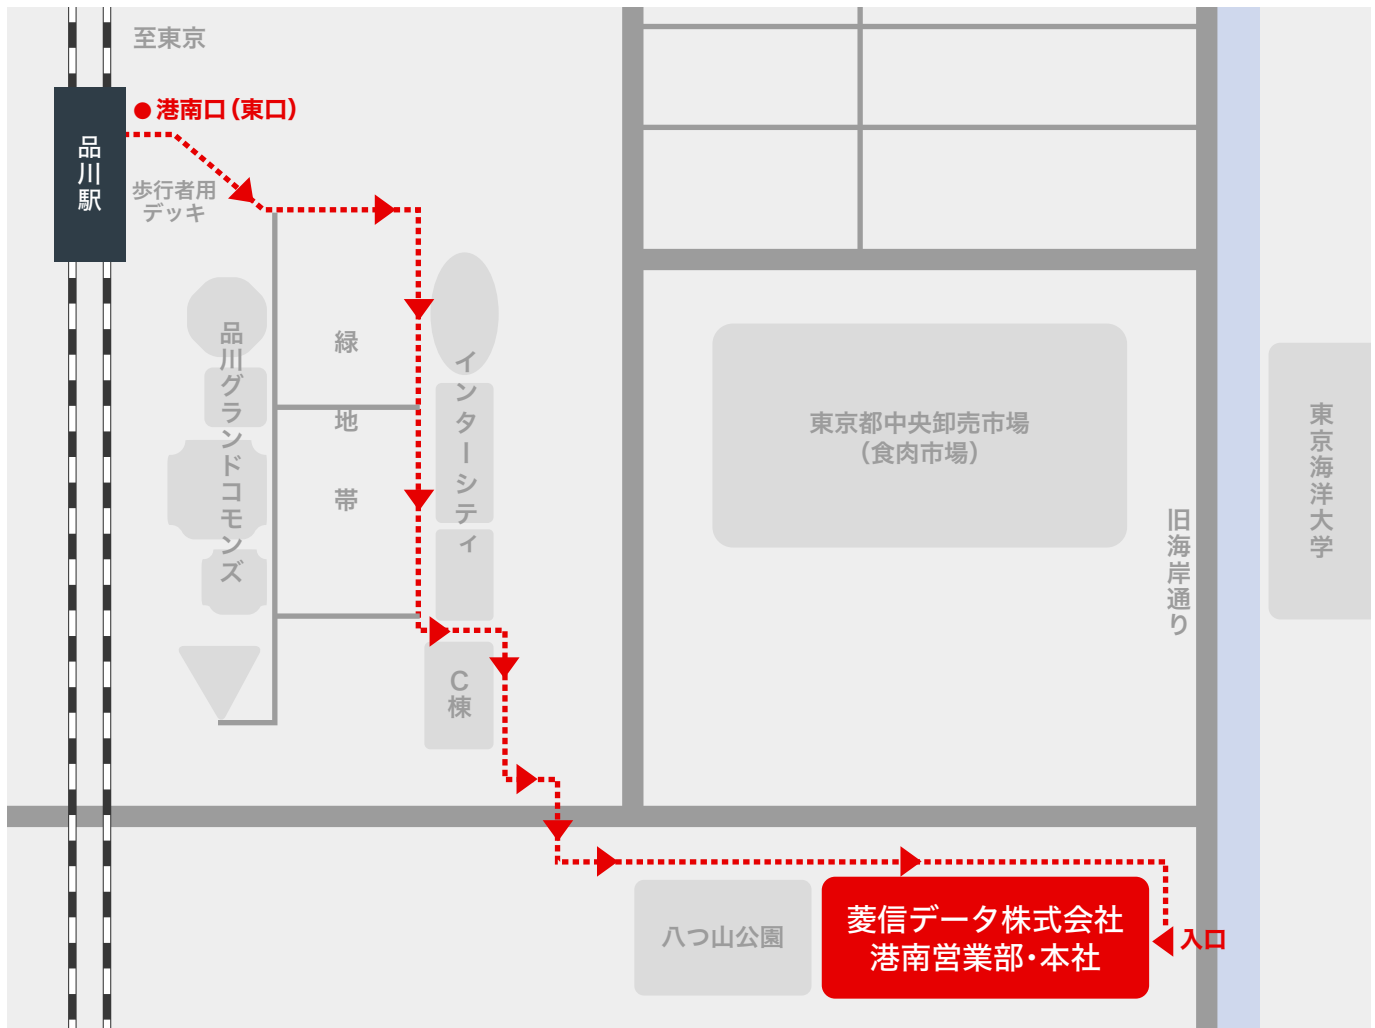

港南営業部、本社へのご案内

【JR/京浜急行 品川駅港南口から徒歩20分】

アクセス

- ① 改札を出て港南口に進みます。歩行者用デッキに出ます。
(アーケード通路を通り抜け外に出ます。1階地上に降りる必要はありません。)
- ② 屋外デッキ通路(通称:スカイウェイ)をインターシティ方向に進みます。
- ③ C棟の手前を左折し突き当り(外)まで進みます。
(エスカレーターは使用しません)
- ④ 通路は歩道橋に繋がっています。道なりに進んでください。
- ⑤ 歩道橋を渡り地上に降ります。
- ⑥ 八つ山公園を右手に歩道を突き当りまで進みます。
- ⑦ 突き当りを右折して下さい。ビル入り口に到着します。