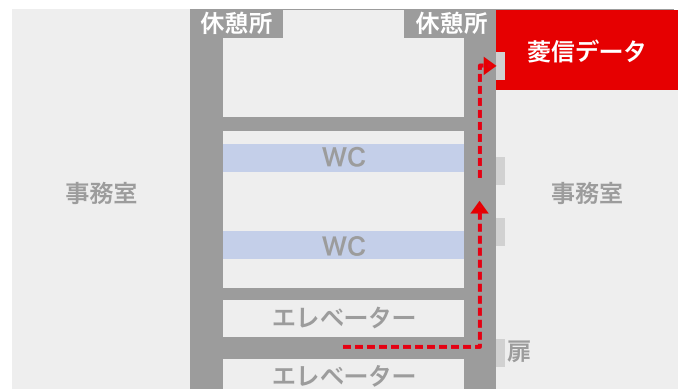

晴海営業部へのご案内

【都営大江戸線勝どき駅 A2a、
A2b出口から徒歩8分】

■ X棟19階フロアー図

アクセス

- ① 勝どき駅に到着したら、「A2a出口」または「A2b出口」へ行き、地上に出てください。
- ② 晴海通りへ向かい、黎明橋方面へ左折します。
- ③ 350mほど歩き、黎明橋を渡ります。
- ④ 左斜め前方にトリトンの正面玄関が見えてきます。エスカレーターに乗りビル内へ入ります。
- ⑤ ビル入り口を背に右斜め前方に進み、スターバックスコーヒーのあるX棟に入ります。
- ⑥ エレベーターで19階にお上がり下さい。