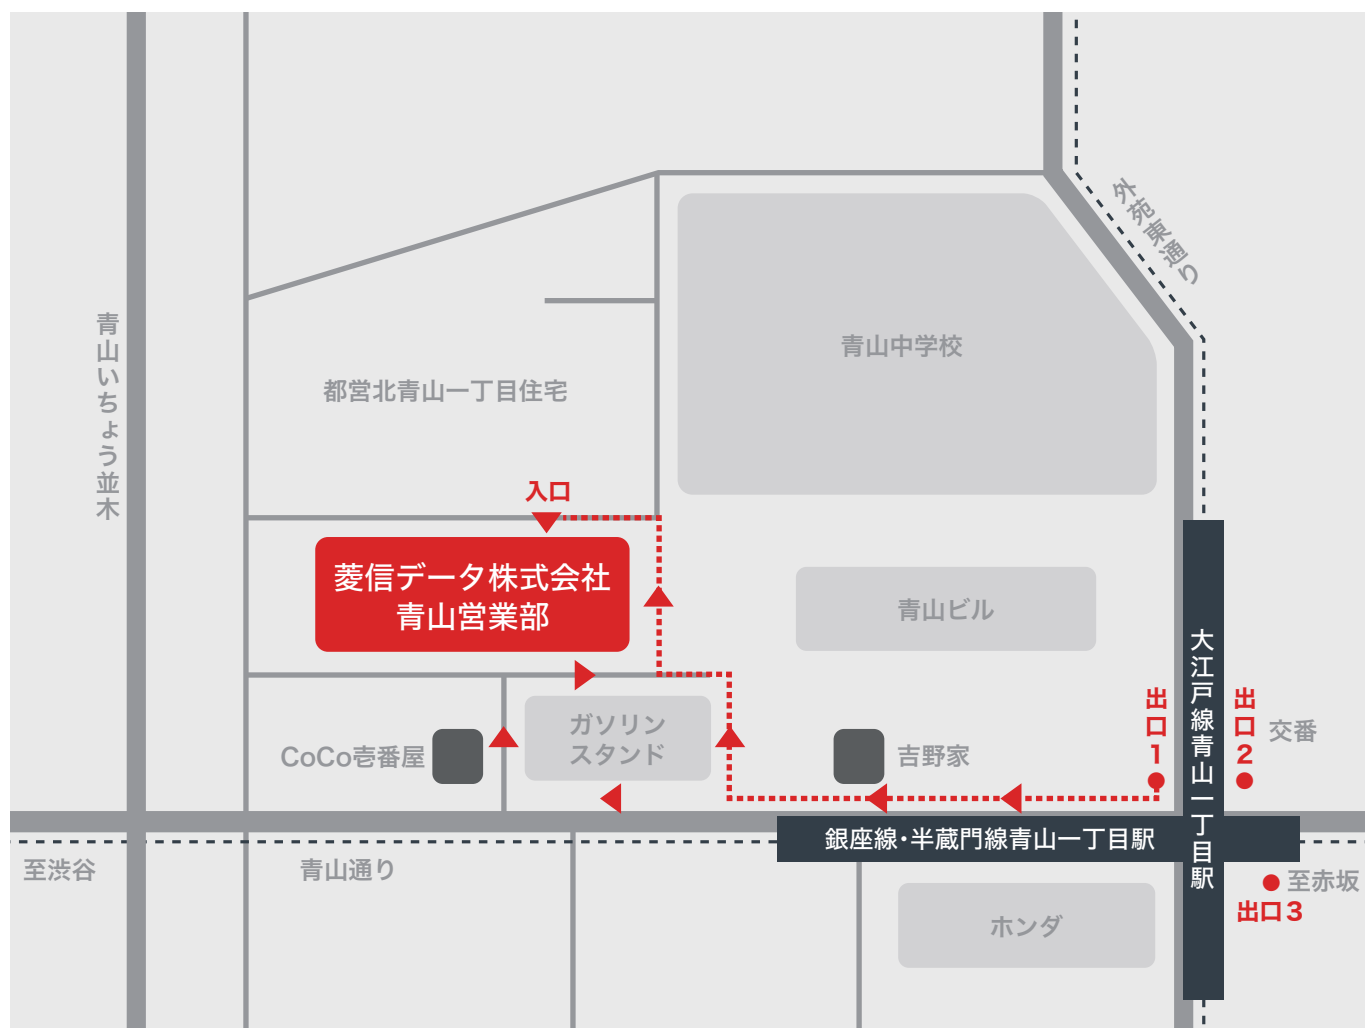

## 青山営業部へのご案内

【東京メトロ半蔵門線 / 銀座線、都営大江戸線 青山一丁目駅1番出口から徒歩5分】

### アクセス

- ① 青山一丁目駅に到着したら、改札を出て、出口1に進みます。
- ② 地上に出たら青山通りを渋谷方面へ進みます。
- ③ ガソリンスタンドの手前を右折します。
- ④ 5メートルほど歩いて左折し、「三菱UFJ信託銀行新青山ビル」の看板のある脇道を進み、広い道に出たら左折します。
- ⑤ 新青山ビルに到着します。

住所 東京都港区北青山1丁目5-4 三菱UFJ信託銀行新青山ビル4階  
電話 03-5411-4120 FAX 03-5411-4121